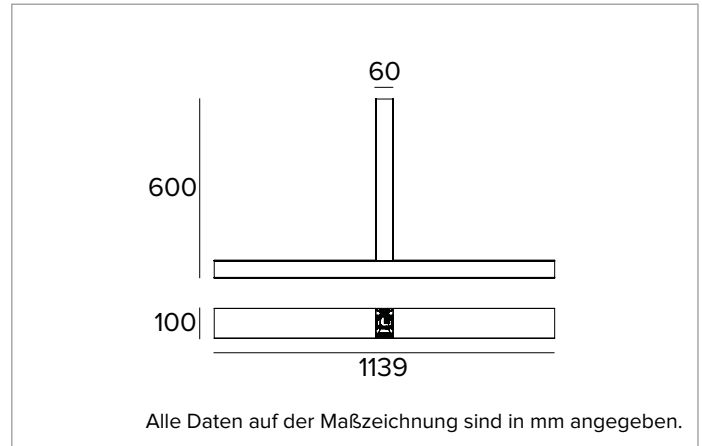

## Lineare LED-Leuchte für Deckenanbau- oder Pendelmontage

		4000K	H(m)	D(m)	Emax(lx)
		Ra90		106°	
		Fixture Power	81W	1	2.66
		Source Flux	8784lm	2	5.33
		Fixture Flux	5982lm	3	7.99
		Efficacy	74lm/W	4	10.65
T1466	Imax=259cd/klm	Imax	2278cd	5	13.32

**Farbe und Oberfläche:** Tiefschwarz

**Abmessungen:** AxBxH=1139x600x100mm

**Gewicht:** 6,7Kg

**Version:** T- VERBINDER

**Schutzart:** IP20